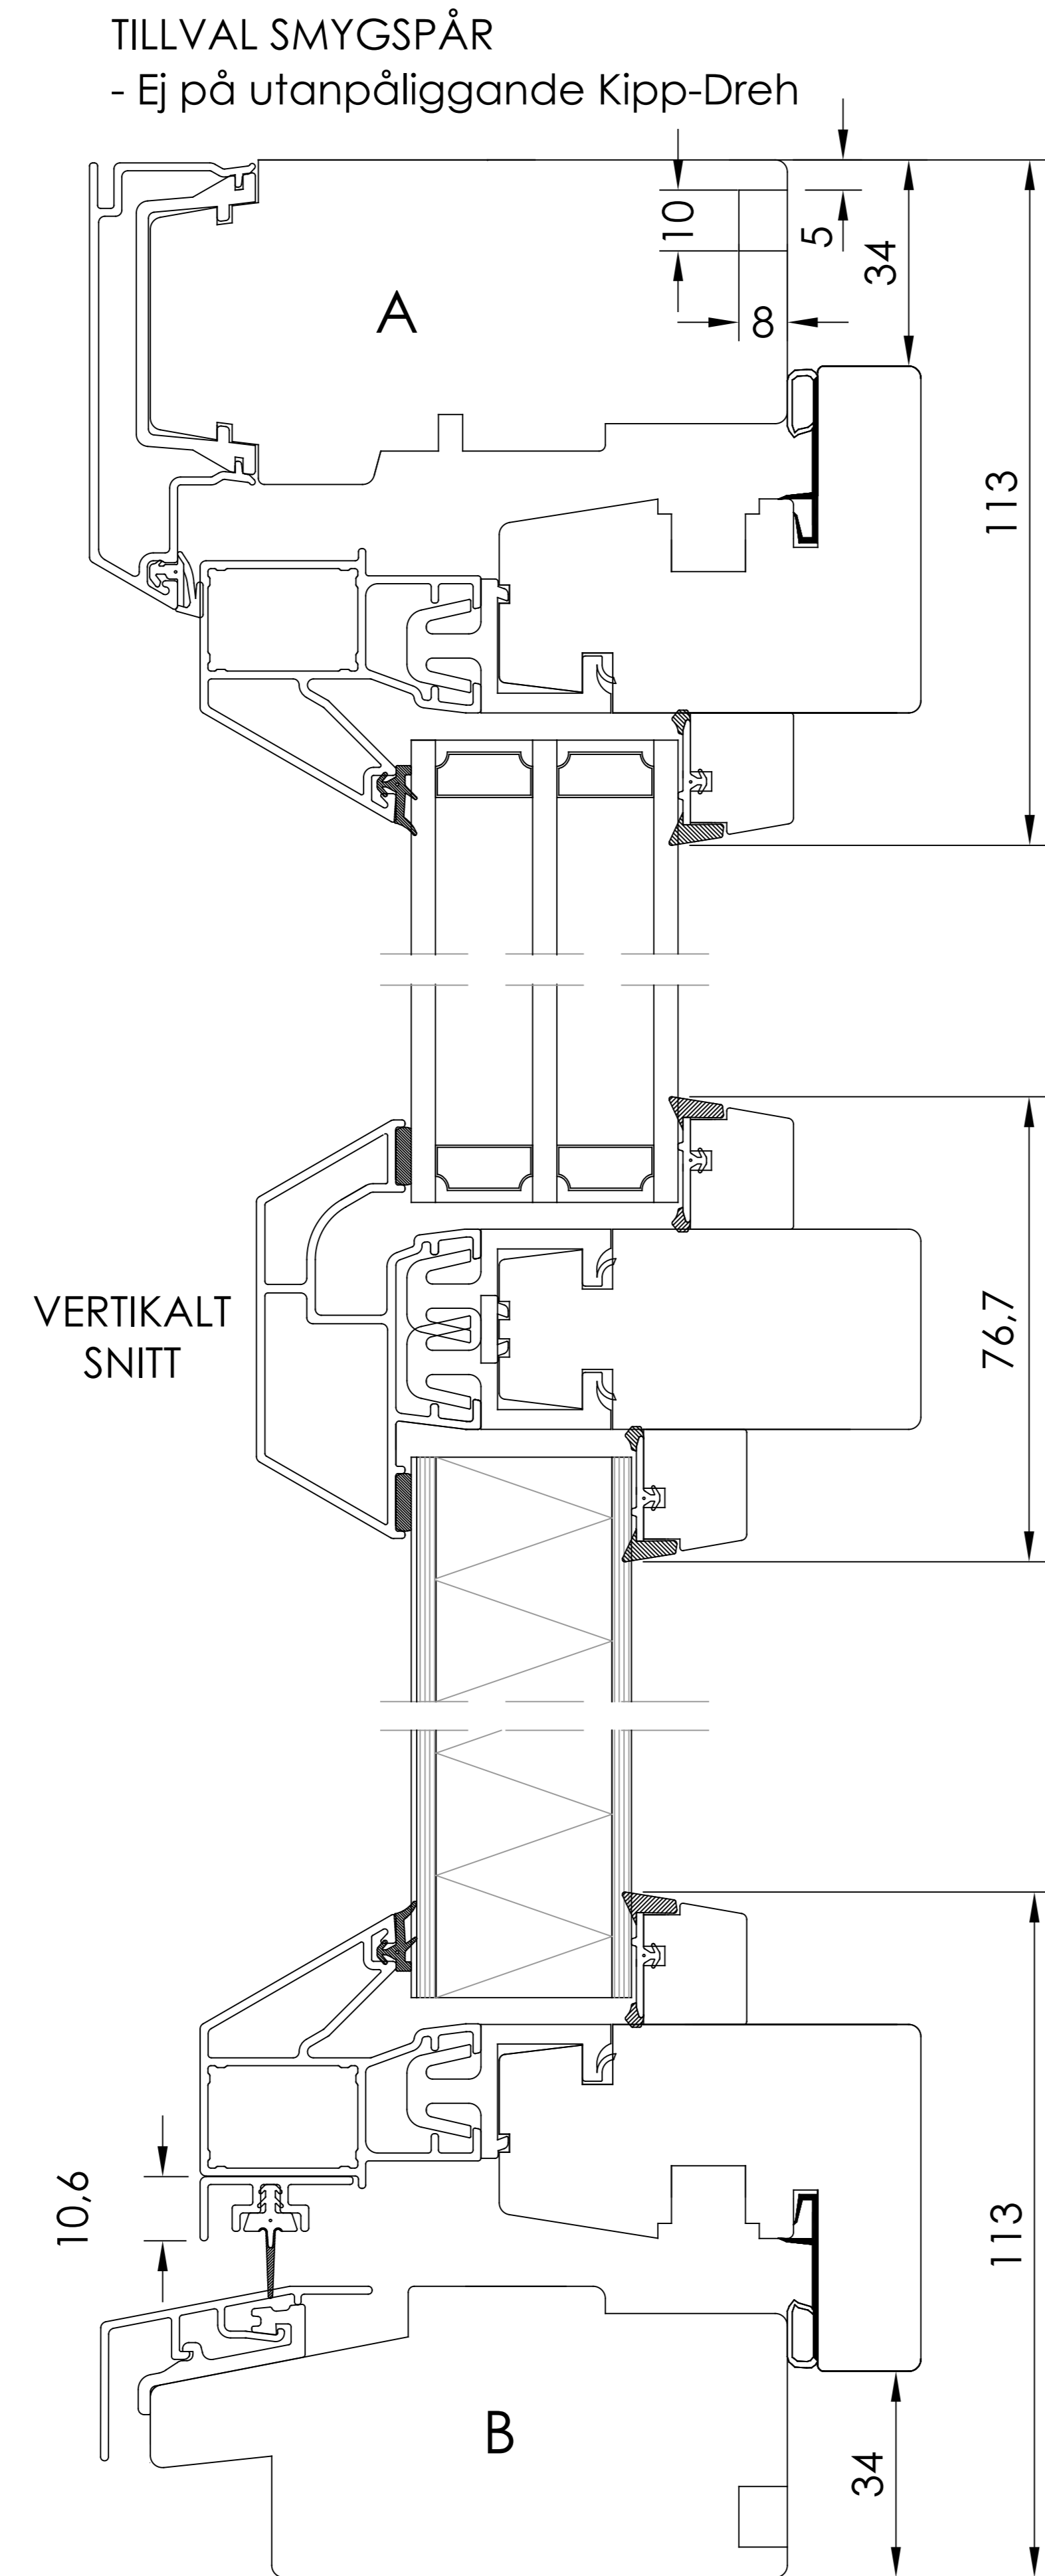

HORISONTALT SNITT TILLVAL
- Öppningsbara mötesbågar utan karmdelande post

- Utanpåliggande gångjärn

- Utanpåliggande gångjärn Kipp-Dreh

VERTIKALT SNITT TILLVAL
- Norgenäsa

BESLAGSVARIANTER

- Utanpåliggande gångjärn
- Utanpåliggande gångjärn Kipp-Dreh
- Dolda gångjärn Kipp-Dreh

Item	No.	Description	Drawingnumber	Articlenumber
Revision notification			Revised by	Revised date
AM40-20240318TE-K164			TE	2024-03-18
Revision description			Created by	Created date
Smyggspår ändrat till 5x10x8			AP	2015-06-16
Description			Material	Processing code
Fönsterdörr Inåtgående 3-glas		General tolerance acc. to ISO2768-1		
Material		ISO 2768-1 m		
Included in product		Included in product family	Article number	
Harmoni		Sidhängt, Kipp-Dreh		

Draw view

Scale

1:2

Size

A3

Drawing number

40-37-W43

Revision no