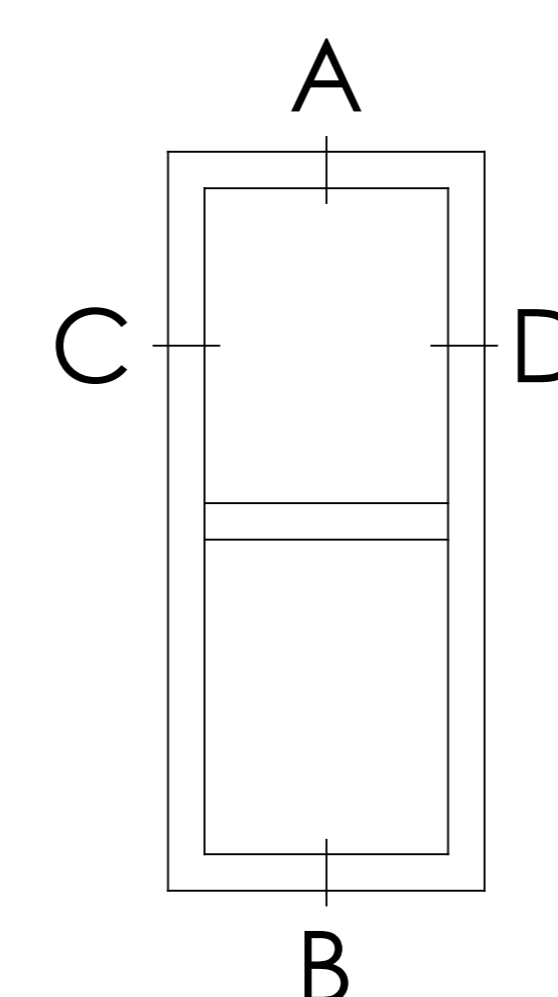

HORISONTALT SNITT TILLVAL
- Öppningsbara mötesbågar utan karmdelande post

- Utanpåliggande gångjärn

- Utanpåliggande gångjärn Kipp-Dreh

VERTIKALT SNITT TILLVAL
- Norgenäsa

BESLAGSVARIANTER

- Utanpåliggande gångjärn
- Utanpåliggande gångjärn Kipp-Dreh
- Dolda gångjärn Kipp-Dreh

Item	No.	Description	Drawingnumber	Articlenumber
Revision notification			Revised by	Revised date
AM40-20240318TE-K164			TE	2024-03-18
Revision description			Created by	Created date
Smyggspår ändrat till 5x10x8			AP	2015-06-16
Description			Material	Processing code
Fönsterdörr Inåtgående 3-glas		General tolerance acc. to ISO2768-1		
Material		ISO 2768-1 m		
Included in product		Included in product family	Article number	
Harmoni		Sidhängt, Kipp-Dreh		

Draw view

Scale

1:2

Size

A3

Drawing number

40-37-W43

Revision no