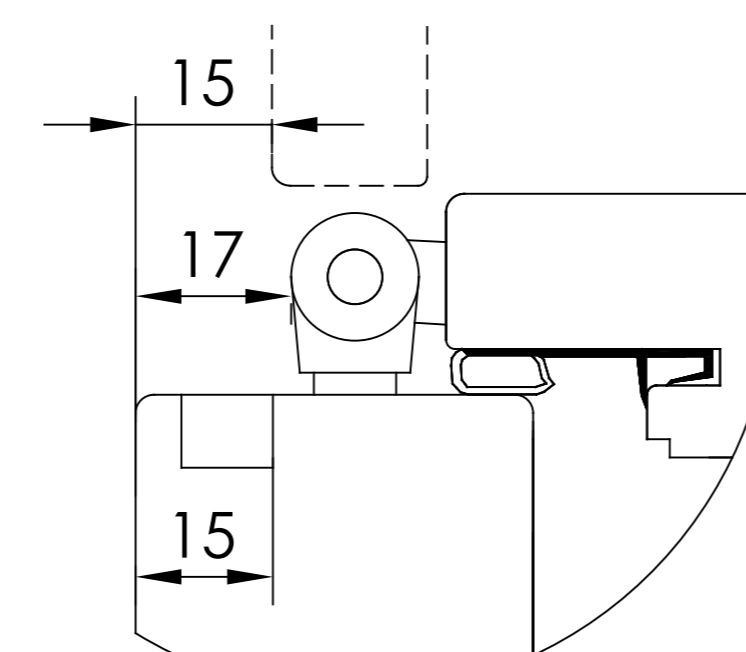

HORISONTALT SNITT TILLVAL
- Öppningsbara mötesbågar utan karmdelande post

- Utanpåliggande gångjärn

- Utanpåliggande gångjärn Kipp-Dreh

VERTIKALT SNITT TILLVAL
- Norgenäsa

BESLAGSVARIANTER

- Utanpåliggande gångjärn
- Utanpåliggande gångjärn Kipp-Dreh
- Dolda gångjärn Kipp-Dreh

Item	No.	Description	Drawingnumber	Articlenumber
Revision notification			Revised by	Revised date
AM40-20240318TE-K164			TE	2024-03-18
Revision description			Created by	Created date
Smyggspår ändrat till 5x10x8			AP	2015-06-16
Description			Material	Processing code
Fönsterdörr Inåtgående 3-glas		General tolerance acc. to ISO2768-1		
Material		ISO 2768-1 m		
Included in product		Included in product family	Article number	
Harmoni		Sidhängt, Kipp-Dreh		

Draw view

Scale

1:2

Size

A3

Drawing number

40-37-W43

Revision no