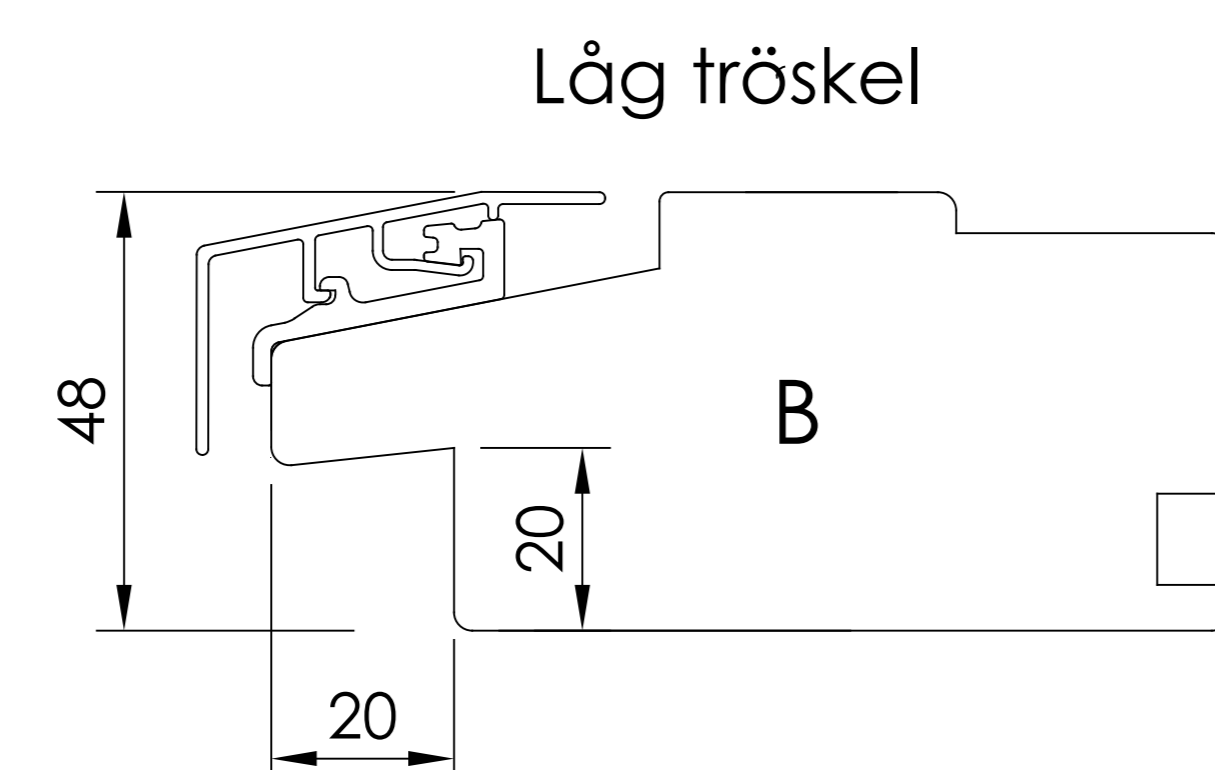

HORISONTALT SNITT TILLVAL
- Öppningsbara mötesbågar utan karmdelande post

- Utanpåliggande gångjärn

- Utanpåliggande gångjärn Kipp-Dreh

VERTIKALT SNITT TILLVAL
- Norgenäsa

BESLAGSVARIANTER

- Utanpåliggande gångjärn
- Utanpåliggande gångjärn Kipp-Dreh
- Dolda gångjärn Kipp-Dreh

Item	No.	Description	Drawingnumber	Articlenumber
Revision notification			Revised by	Revised date
AM40-20240318TE-K164			TE	2024-03-18
Revision description			Created by	Created date
Smyggspår ändrat till 5x10x8			AP	2015-06-16
Description			Material	Processing code
Fönsterdörr Inåtgående 3-glas		General tolerance acc. to ISO2768-1		
Material		ISO 2768-1 m		
Included in product		Included in product family	Article number	
Harmoni		Sidhängt, Kipp-Dreh		

Draw view

Scale

1:2

Size

A3

Drawing number

40-37-W43

Revision no