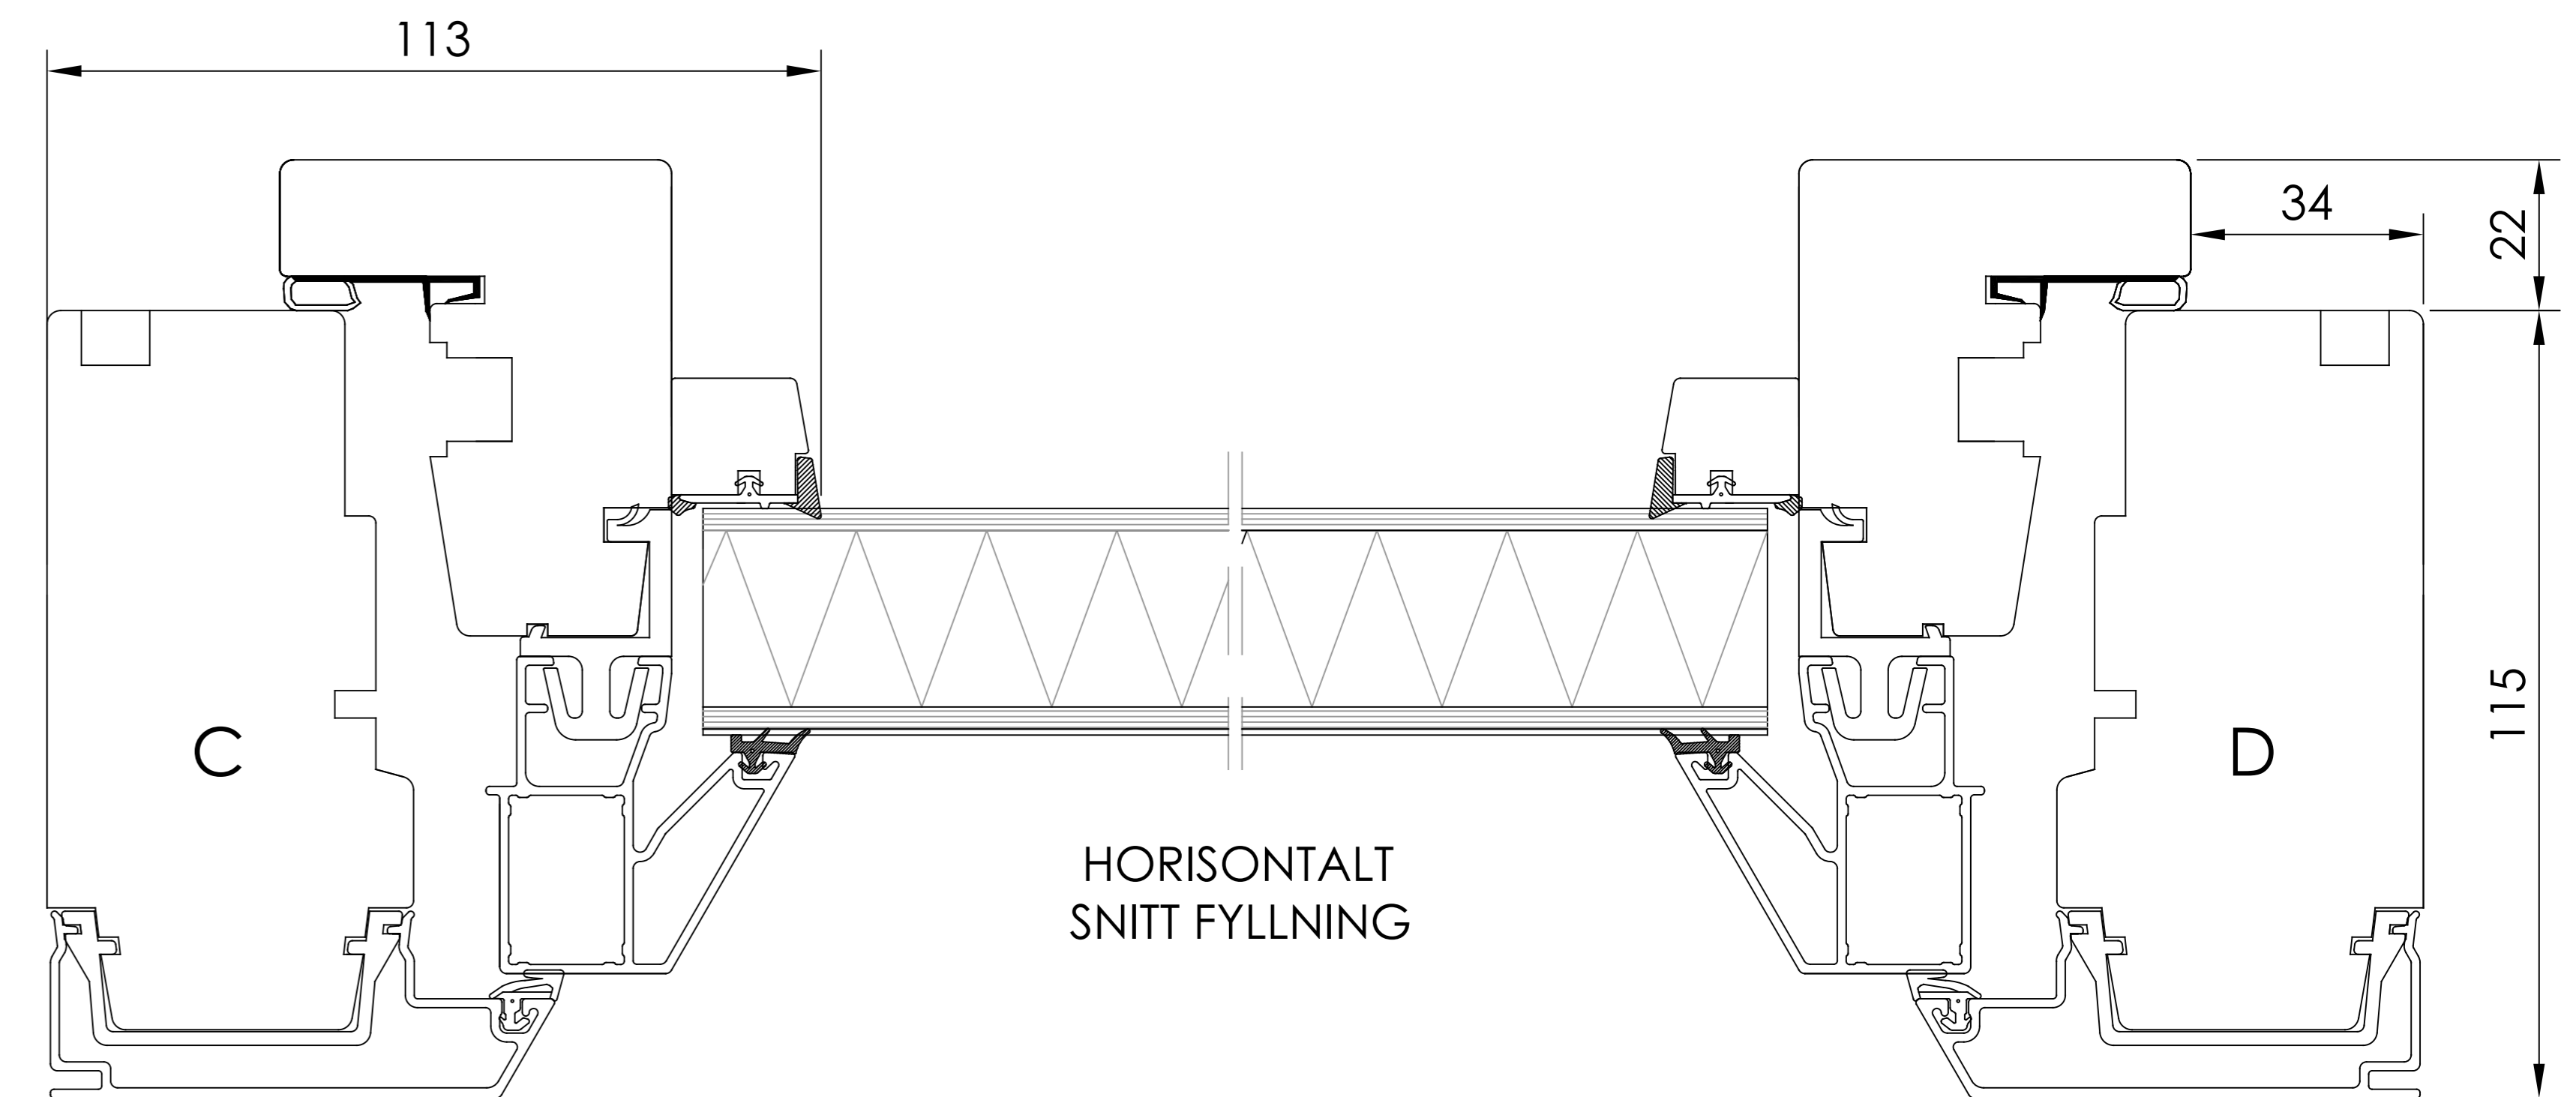

HORISONTALT SNITT TILLVAL
- Öppningsbara mötesbågar utan karmdelande post

- Utanpåliggande gångjärn

- Utanpåliggande gångjärn Kipp-Dreh

VERTIKALT SNITT TILLVAL
- Norgenäsa

BESLAGSVARIANTER

- Utanpåliggande gångjärn
- Utanpåliggande gångjärn Kipp-Dreh
- Dolda gångjärn Kipp-Dreh

Item	No.	Description	Drawingnumber	Articlenumber
Revision notification			Revised by	Revised date
AM40-20240318TE-K164			TE	2024-03-18
Revision description			Created by	Created date
Smyggspår ändrat till 5x10x8			AP	2015-06-16
Description			Material	Processing code
Fönsterdörr Inåtgående 3-glas		General tolerance acc. to ISO2768-1		
Material		ISO 2768-1 m		
Included in product		Included in product family	Article number	
Harmoni		Sidhängt, Kipp-Dreh		

Draw view

Scale

1:2

Size

A3

Drawing number

40-37-W43

Revision no