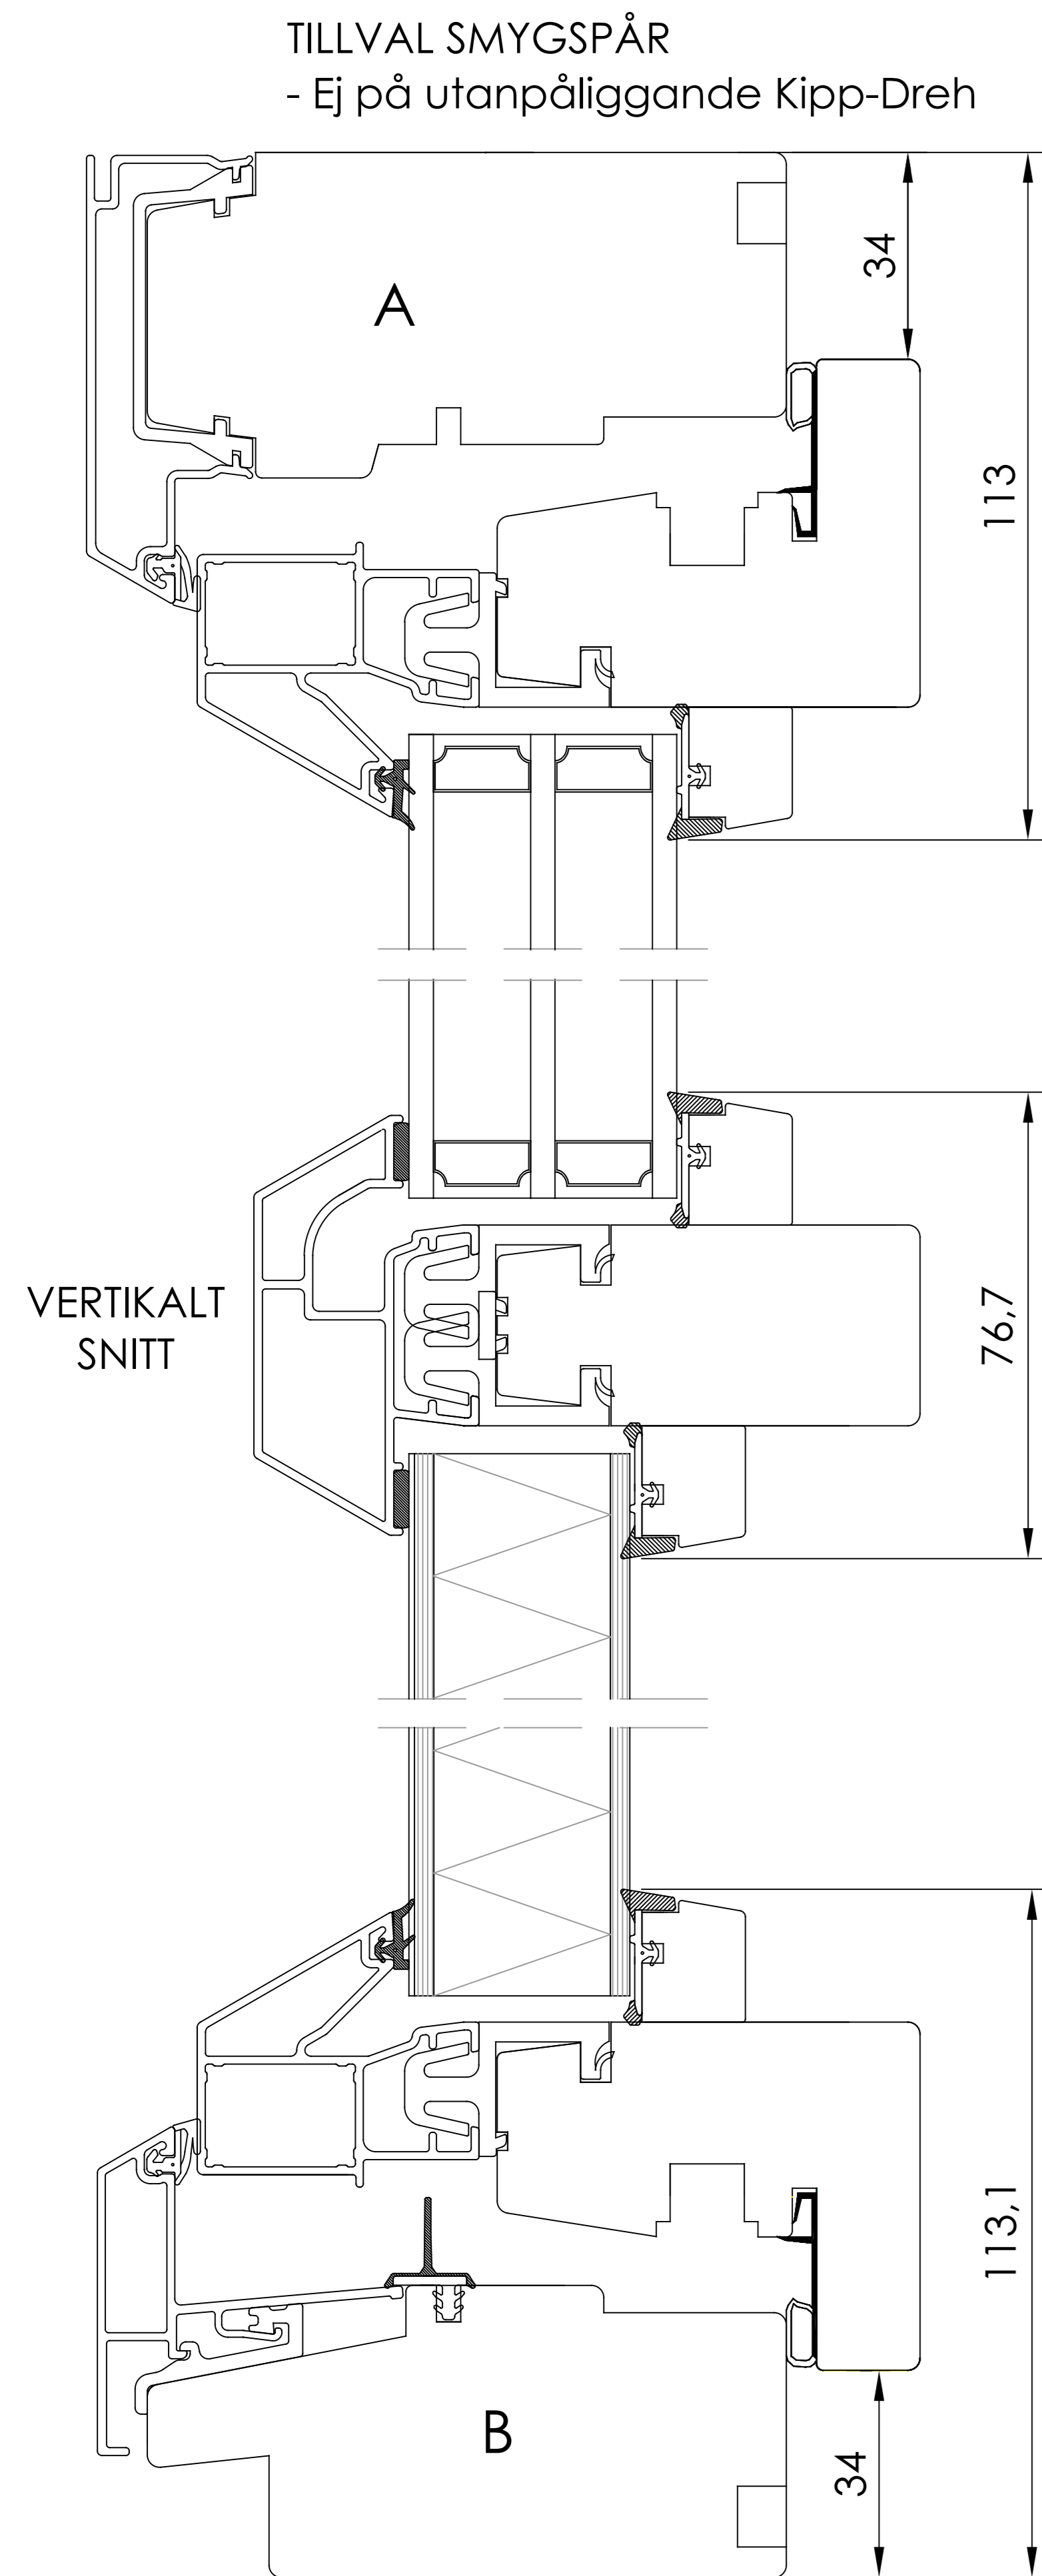

HORISONTALT SNITT TILLVAL
- Öppningsbara mötesbågar utan karmdelande post

- Utanpåliggande gångjärn

- Utanpåliggande gångjärn Kipp-Dreh

VERTIKALT SNITT TILLVAL
- Norgenäsa

BESLAGSVARIANTER

- Utanpåliggande gångjärn
- Utanpåliggande gångjärn Kipp-Dreh
- Dolda gångjärn Kipp-Dreh

Item	No.	Description	Drawingnumber	Articlenumber
Revision notification			Revised by	Revised date
AM40-20240318TE-K164			TE	2024-03-18
Revision description			Created by	Created date
Smyggspår ändrat till 5x10x8			AP	2015-06-16
Description			Material	Processing code
Fönsterdörr Inåtgående 3-glas		General tolerance acc. to ISO2768-1		
Material		ISO 2768-1 m		
Included in product		Included in product family	Article number	
Harmoni		Sidhängt, Kipp-Dreh		

Draw view

Scale

1:2

Size

A3

Drawing number

40-37-W43

Revision no