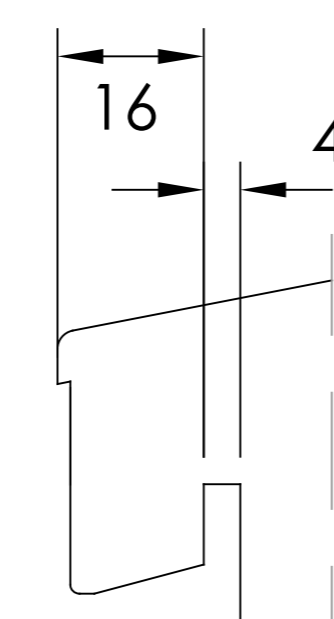

HORISONTALT SNITT TILLVAL
- Öppningsbara mötesbågar utan karmdelande post

- Utanpåliggande gångjärn

- Utanpåliggande gångjärn Kipp-Dreh

VERTIKALT SNITT TILLVAL
- Norgenäsa

BESLAGSVARIANTER

- Utanpåliggande gångjärn
- Utanpåliggande gångjärn Kipp-Dreh
- Dolda gångjärn Kipp-Dreh

Item	No.	Description	Drawingnumber	Articlenumber
Revision notification			Revised by	Revised date
AM40-20240318TE-K164			TE	2024-03-18
Revision description			Created by	Created date
Smyggspår ändrat till 5x10x8			AP	2015-06-16
Description			Material	Processing code
Fönsterdörr Inåtgående 3-glas		General tolerance acc. to ISO2768-1		
Material		ISO 2768-1 m		
Included in product		Included in product family	Article number	
Harmoni		Sidhängt, Kipp-Dreh		

Draw view

Scale

1:2

Size

A3

Drawing number

40-37-W43

Revision no