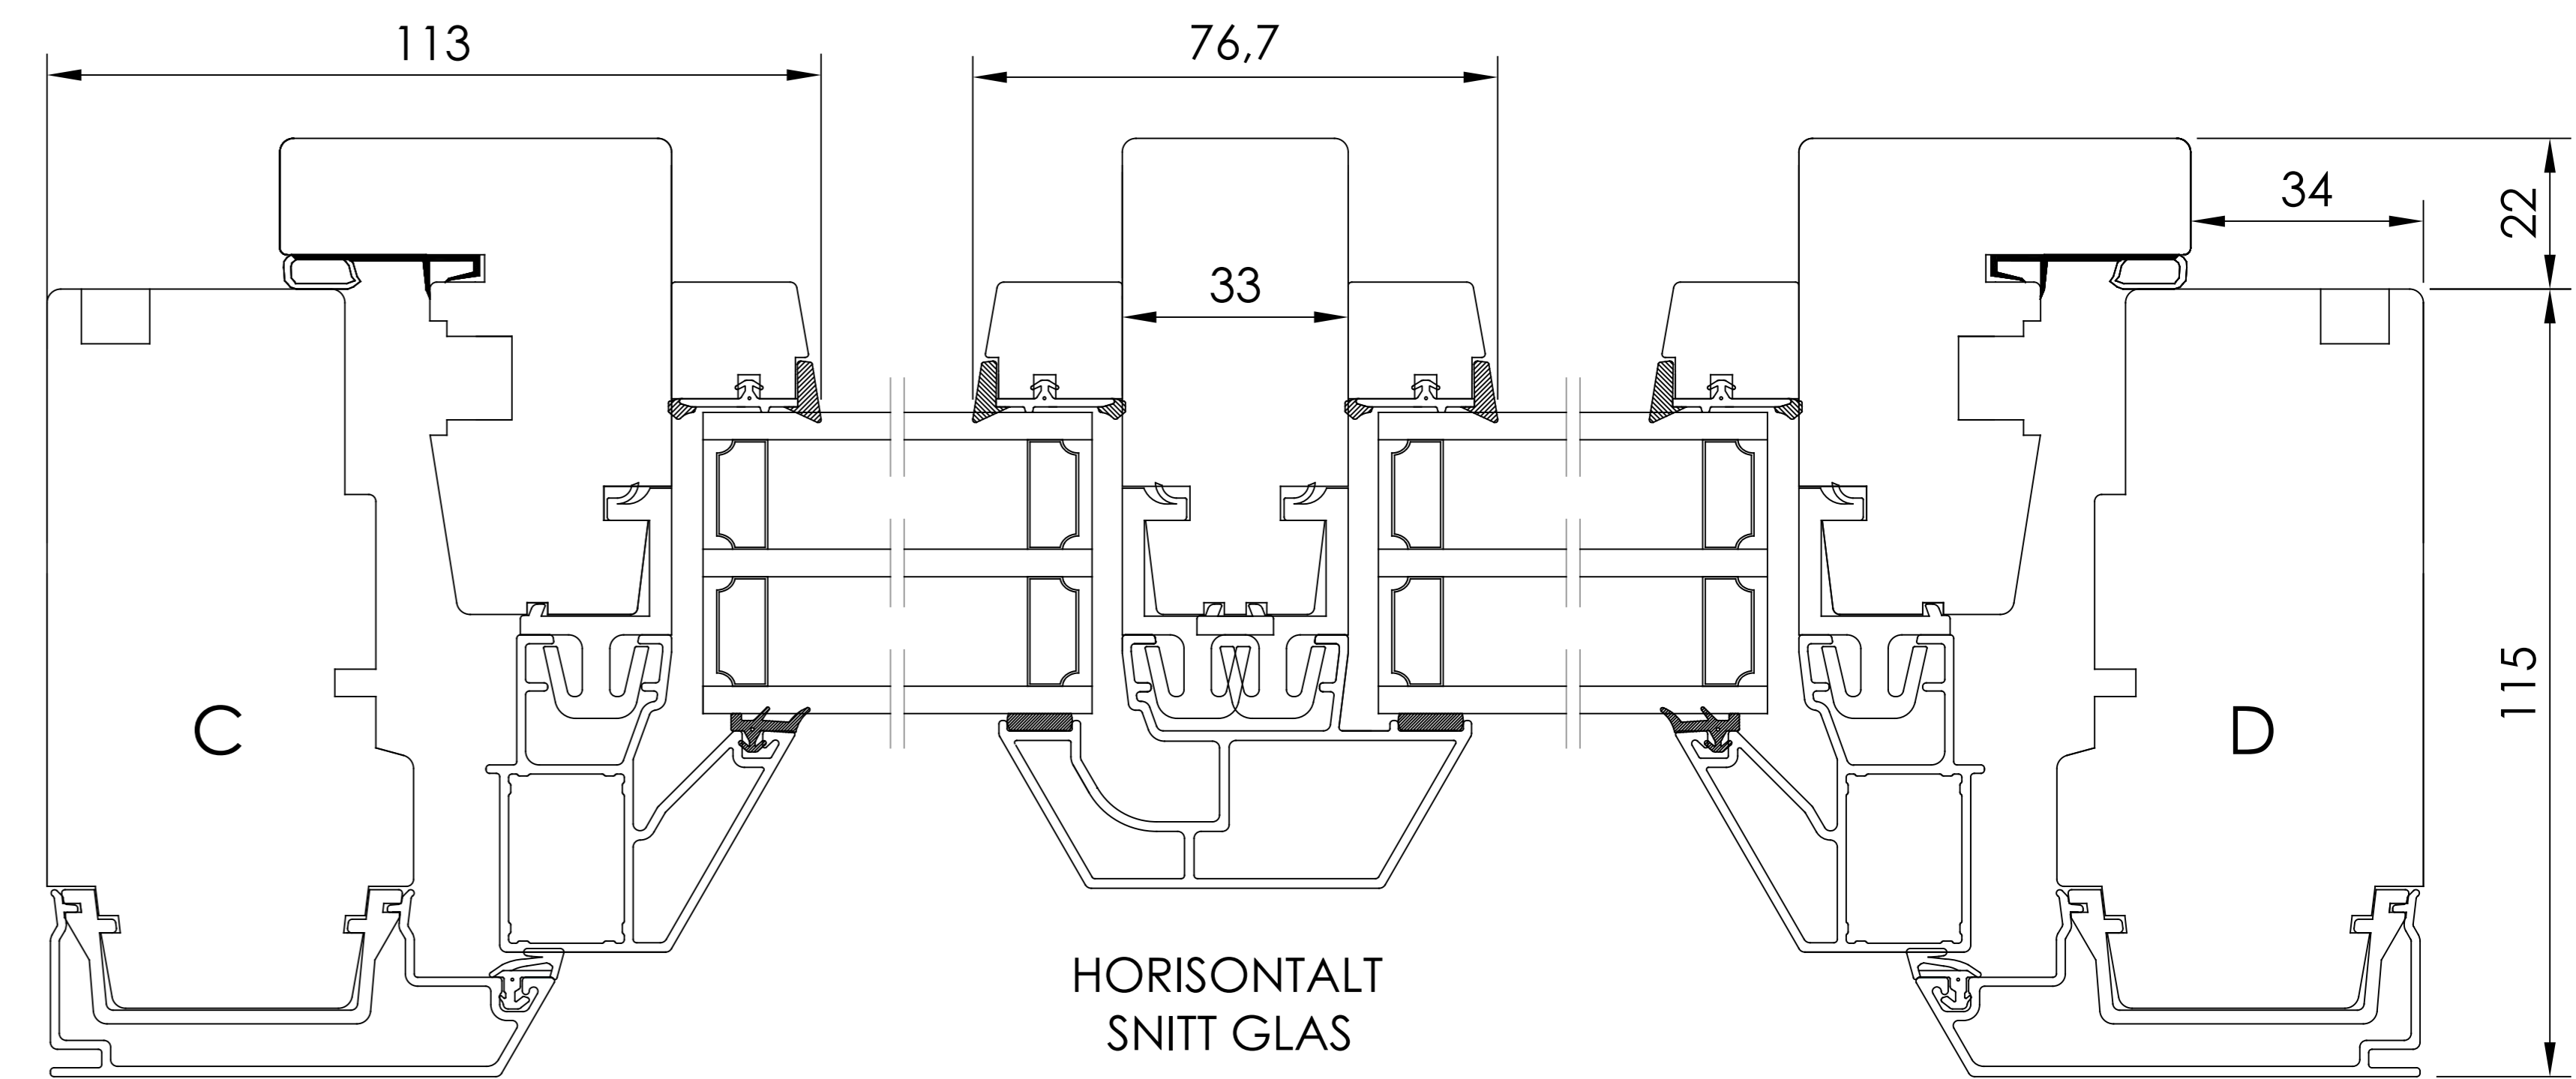

HORISONTALT SNITT TILLVAL
- Öppningsbara mötesbågar utan karmdelande post

- Utanpåliggande gångjärn

- Utanpåliggande gångjärn Kipp-Dreh

VERTIKALT SNITT TILLVAL
- Norgenäsa

BESLAGSVARIANTER

- Utanpåliggande gångjärn
- Utanpåliggande gångjärn Kipp-Dreh
- Dolda gångjärn Kipp-Dreh

Item	No.	Description	Drawingnumber	Articlenumber
Revision notification			Revised by	Revised date
AM40-20240318TE-K164			TE	2024-03-18
Revision description			Created by	Created date
Smyggspår ändrat till 5x10x8			AP	2015-06-16
Description			Material	Processing code
Fönsterdörr Inåtgående 3-glas		General tolerance acc. to ISO2768-1		
Material		ISO 2768-1 m		
Included in product		Included in product family	Article number	
Harmoni		Sidhängt, Kipp-Dreh		

Draw view

Scale

1:2

Size

A3

Drawing number

40-37-W43

Revision no