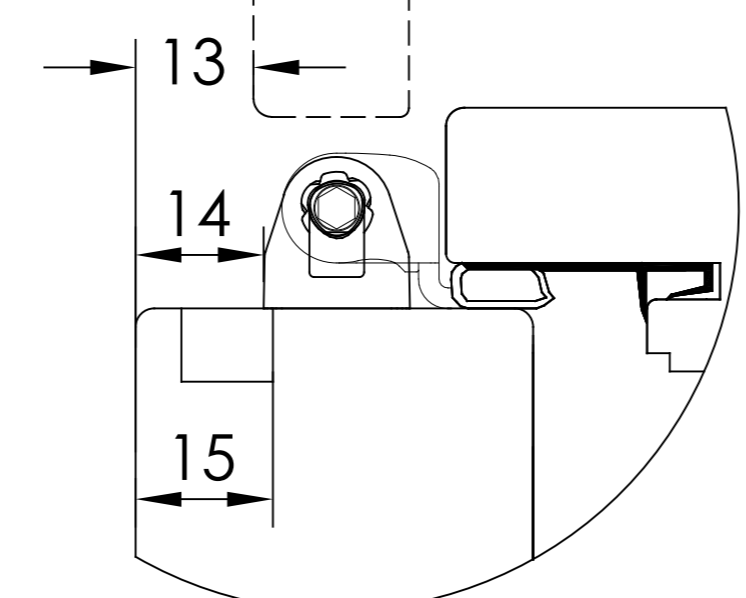

HORISONTALT SNITT TILLVAL
- Öppningsbara mötesbågar utan karmdelande post

- Utanpåliggande gångjärn

- Utanpåliggande gångjärn Kipp-Dreh

VERTIKALT SNITT TILLVAL
- Norgenäsa

BESLAGSVARIANTER

- Utanpåliggande gångjärn
- Utanpåliggande gångjärn Kipp-Dreh
- Dolda gångjärn Kipp-Dreh

Item	No.	Description	Drawingnumber	Articlenumber
Revision notification			Revised by	Revised date
AM40-20240318TE-K164			TE	2024-03-18
Revision description			Created by	Created date
Smyggspår ändrat till 5x10x8			AP	2015-06-16
Description			Material	Processing code
Fönsterdörr Inåtgående 3-glas		General tolerance acc. to ISO2768-1		
Material		ISO 2768-1 m		
Included in product		Included in product family	Article number	
Harmoni		Sidhängt, Kipp-Dreh		

Draw view

Scale

1:2

Size

A3

Drawing number

40-37-W43

Revision no